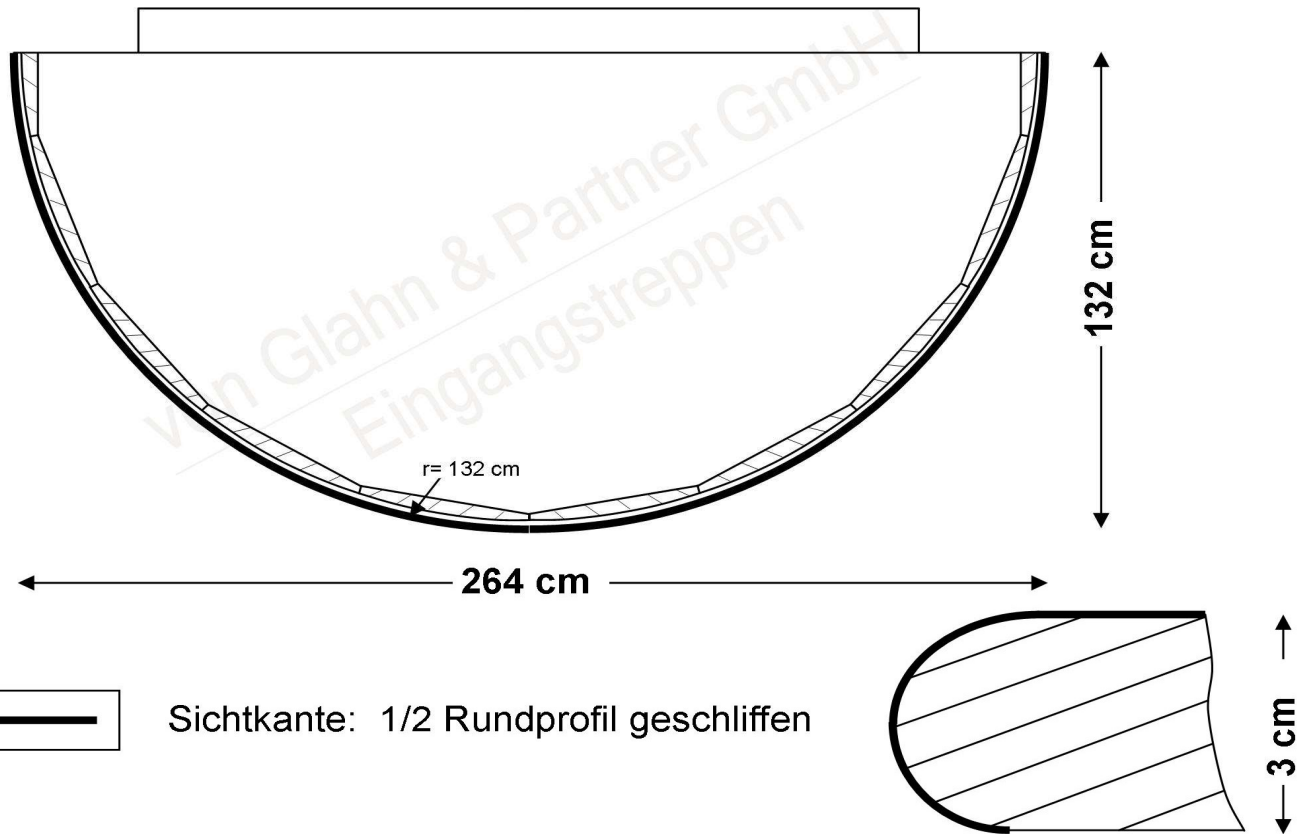

von Glahn & Partner GmbH

Eingangstreppen

Podestplatte halbrund Bogen r= 132 cm, grauer Granit Padang Cristall
Bei uns geht's rund!

Sichtkante: 1/2 Rundprofil geschliffen

Artikel-Nr. 33 Granit Padang Cristall, geflammt

Sonderpreis

847,00 € inkl. 19% UmsSt.

678,00 € inkl. 19% UmsSt.

Unser Materialangebot enthält folgende Einzelteile:

- 1 Stück halbrunde Podestplatte, Bogen r= 132 cm, Vorderkante mit stoßfester, geschliffener Rundkante
- 1 Stück Türleibungsplatte auf Maß zugeschnitten, 3 cm stark, 25 cm tief
- 9 Stück runde Bogensetzstufe r= 130 cm, 15 cm hoch