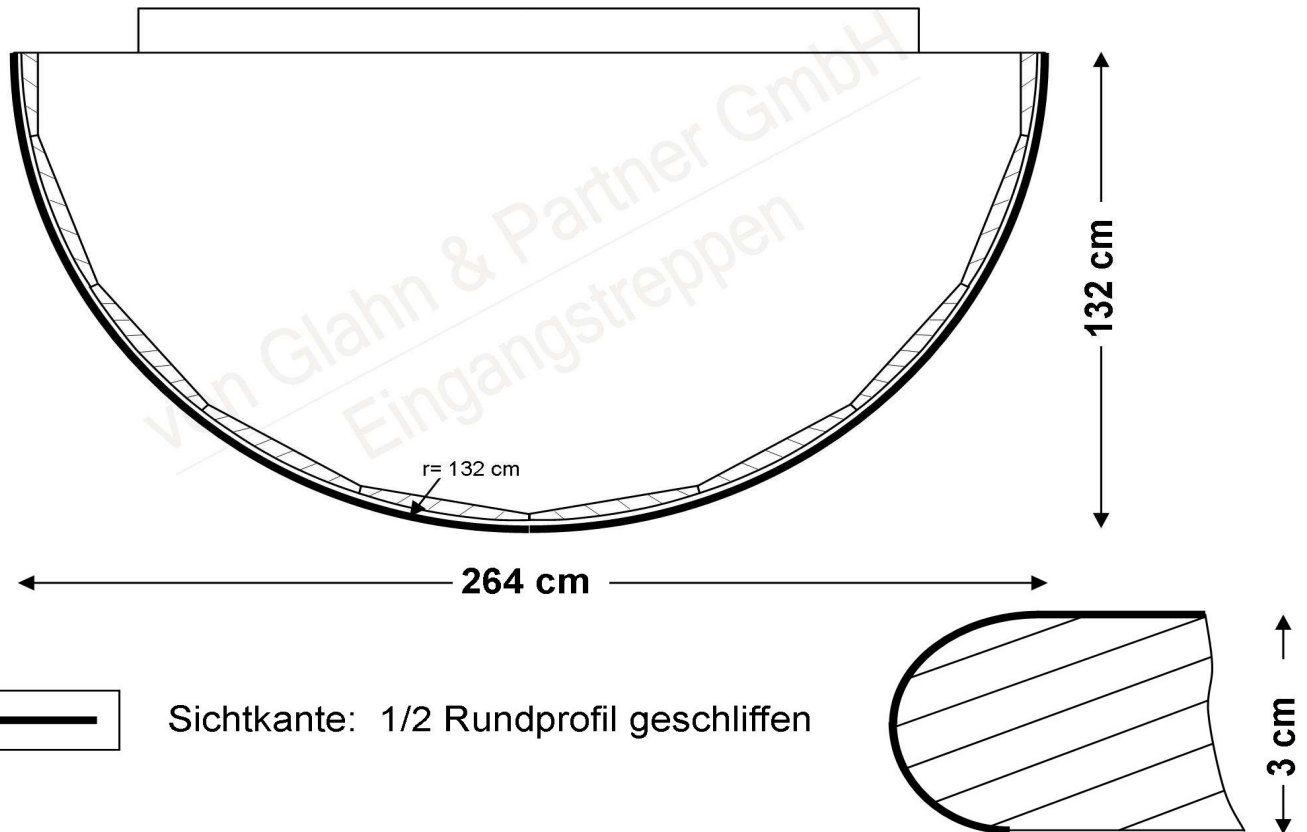

von Glahn & Partner GmbH

Eingangstreppen

Podestplatte halbrund Bogen r= 132 cm, roter Granit Tianshan Red
Bei uns geht's rund!

Sichtkante: 1/2 Rundprofil geschliffen

Artikel-Nr. 34 Granit Tianshan Red, geflammt

Sonderpreis

955,00 € inkl. 19% UmsSt.

764,00 € inkl. 19% UmsSt.

Unser Materialangebot enthält folgende Einzelteile:

- 1 Stück halbrunde Podestplatte, Bogen r= 132 cm, Vorderkante mit stoßfester, geschliffener Rundkante
- 1 Stück Türleibungsplatte auf Maß zugeschnitten, 3 cm stark, 25 cm tief
- 9 Stück runde Bogensetzstufe r= 130 cm, 15 cm hoch