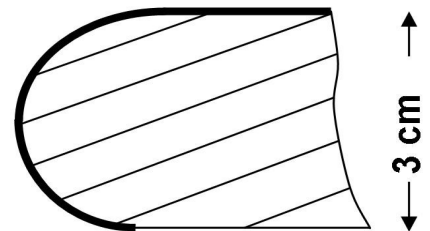

von Glahn & Partner GmbH

Eingangstreppen

Eingangspodest halbrund Bogen $r = 104$ cm, roter Granit Tianshan Red
Bei uns geht's rund!

Sichtkante: 1/2 Rundprofil geschliffen

Artikel-Nr. 35 Granit Tianshan Red, geflammt

505,00 € inkl. 19% UmsSt.

Sonderpreis

404,00 € inkl. 19% UmsSt.

Unser Materialangebot enthält folgende Einzelteile:

- 1 Stück halbrunde Podestplatte, Bogen $r = 104$ cm, Vorderkante mit stoßfester, geschliffener Rundkante
- 1 Stück Türlaibungsplatte auf Maß zugeschnitten, 3 cm stark, 25 cm tief
- 8 Stück runde Bogensetzstufe $r = 102$ cm, 15 cm hoch