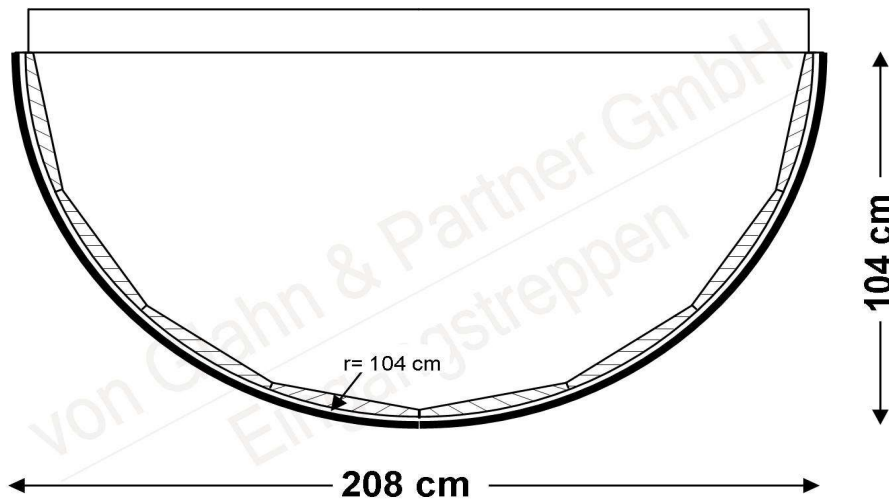

von Glahn & Partner GmbH

Eingangstreppen

Eingangspodest halbrund Bogen $r = 104$ cm, roter Granit Tianshan Red
Bei uns geht's rund!

Sichtkante: 1/2 Rundprofil geschliffen

Artikel-Nr. 35 Granit Tianshan Red, geflammt

505,00 € inkl. 19% UmsSt.

Sonderpreis

404,00 € inkl. 19% UmsSt.

Unser Materialangebot enthält folgende Einzelteile:

- 1 Stück halbrunde Podestplatte, Bogen $r = 104$ cm, Vorderkante mit stoßfester, geschliffener Rundkante
- 1 Stück Türlaibungsplatte auf Maß zugeschnitten, 3 cm stark, 25 cm tief
- 8 Stück runde Bogensetzstufe $r = 102$ cm, 15 cm hoch