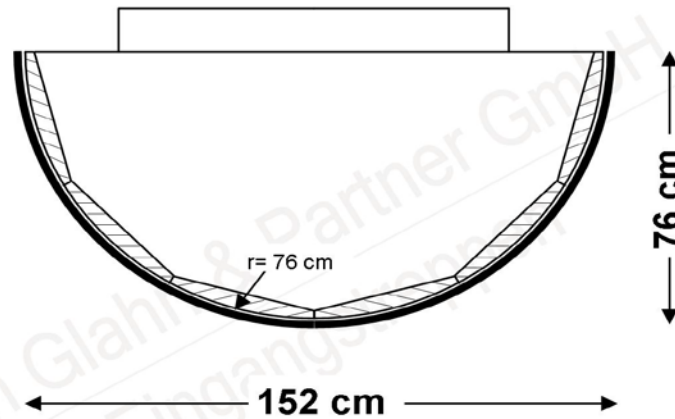

von Glahn & Partner GmbH

Eingangstreppen

Eingangspodest halbrund Bogen $r = 76 \text{ cm}$, grauer Granit Padang Cristall
Bei uns geht's rund!

Sichtkante: 1/2 Rundprofil geschliffen

Artikel-Nr. 36 Granit Padang Cristall (G603), geflammt
Sonderpreis

~~381,00 €~~ inkl. 19% UmsSt.
305,00 € inkl. 19% UmsSt.

Unser Materialangebot enthält folgende Einzelteile:

- 1 Stück halbrunde Podestplatte, Bogen $r = 76 \text{ cm}$, Vorderkante mit stoßfester, geschliffener Rundkante
- 1 Stück Türlaibungsplatte auf Maß zugeschnitten, 3 cm stark, 25 cm tief
- 6 Stück runde Bogensetzstufe $r = 74 \text{ cm}$, 15 cm hoch